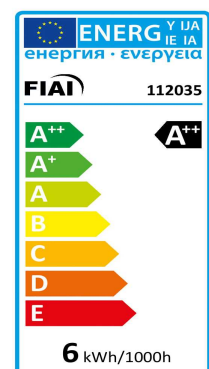

Erweiterte Produktspezifikationen: