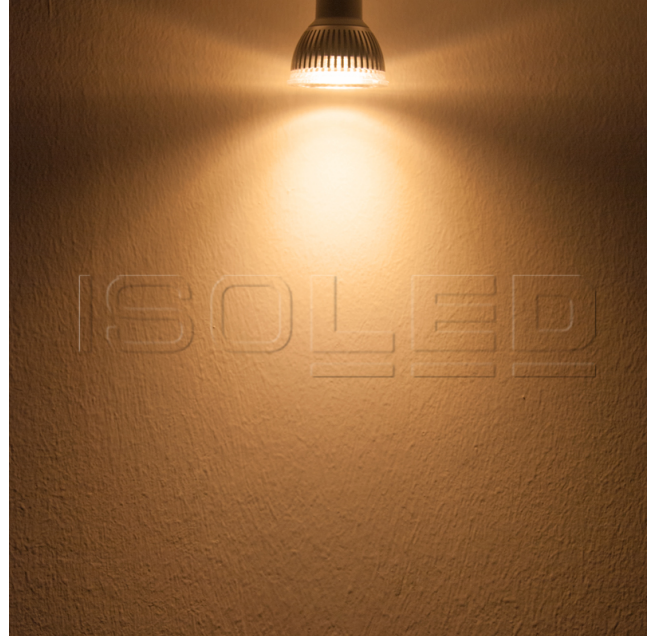

ISOLED®
112035

70°

460lm

1 m — 405 lx — ø 1,4 m

2 m — 101 lx — ø 2,8 m

3 m — 45 lx — ø 4,2 m