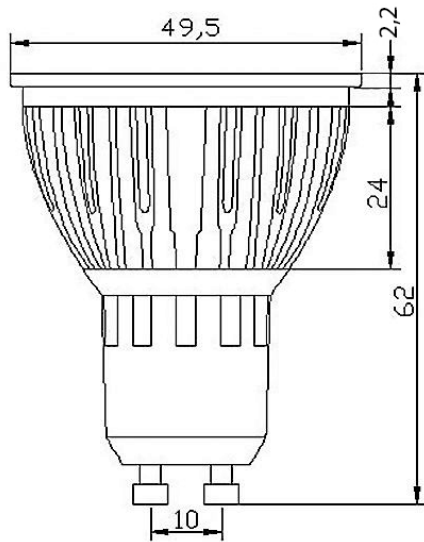

Produktspezifikation:

Material: Aluminium
Durchmesser in mm: 49,5
Länge in mm: 62
Nennspannung/Strom: 220-240V AC
Bemessungsleistung in Watt: 6
Wirkleistung in Watt: 5,6
Scheinleistung in VA: 5,9
Farbtemperatur: 2700K
Winkel: 70°
Lumen: 460
Candela: 405
Umgebungstemperatur: -25° - 50°
Betriebsstunden lt. Hersteller: 40000
Schutzart: IP20
Dimmbar: Ja
Besonderheiten:
Halogenoptik durch rahmenlose Glaslinse
Dimmspezifikation:
ohmscher Standard-/Drehdimmer: 30-100%,
Phasenanschnitt: 50-100%,
Phasenabschnitt: 30-100%

Erweiterte Produktspezifikationen:

PRODUKT
DATENBLATT

ISOLED®

DE www.isoled.de
+49 228 30 43 89 85

AT www.isoled.at
+43 5372 219 999

CH www.isoled.ch
+41 44 787 04 75

GU10 LED STRAHLER 6W GLAS-COB, 70°, WARMWEIß, DIMMBAR

ISOLED

ISOLED®
112035

70°

460lm

1 m — 405 lx — ø 1,4 m

2 m — 101 lx — ø 2,8 m

3 m — 45 lx — ø 4,2 m