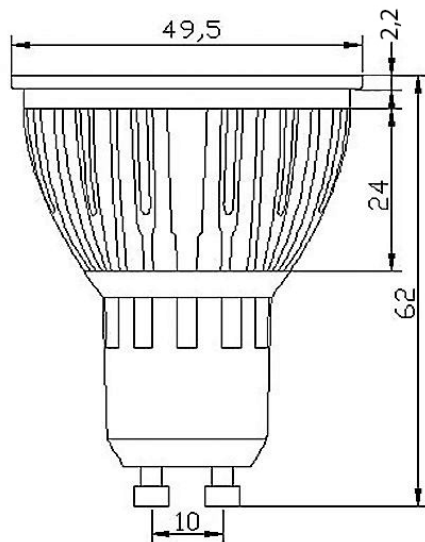

Produktspezifikation:

Material: Aluminium
Durchmesser in mm: 49,5
Länge in mm: 62
Nennspannung/Strom: 220-240V AC
Bemessungsleistung in Watt: 6
Wirkleistung in Watt: 5,6
Scheinleistung in VA: 5,9
Farbtemperatur: 4000K
Winkel: 70°
Lumen: 450
Candela: 396
CRI: 83
Umgebungstemperatur: -25° - 50°
Betriebsstunden lt. Hersteller: 40000
Schutzart: IP20
Dimmbar: Ja
Besonderheiten:
Halogenoptik durch rahmenlose Glaslinse

Erweiterte Produktspezifikationen:

PRODUKT
DATENBLATT

ISOLED®

DE www.isoled.de
+49 228 30 43 89 85

AT www.isoled.at
+43 5372 219 999

CH www.isoled.ch
+41 44 787 04 75

GU10 LED STRAHLER 6W GLAS-COB, 70°, NEUTRALWEIß, DIMMBAR

ISOLED

112971 **70°** **450lm**

1 m 396 lx ø 1,4 m

2 m 99 lx ø 2,8 m

3 m 44 lx ø 4,2 m