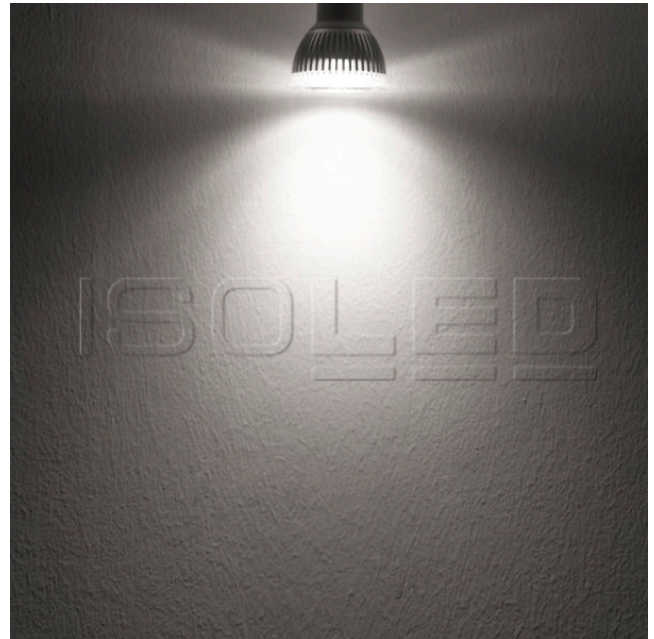

PRODUKT
DATENBLATT

ISOLED®

DE www.isoled.de
+49 228 30 43 89 85

AT www.isoled.at
+43 5372 219 999

CH www.isoled.ch
+41 44 787 04 75

GU10 LED STRAHLER 6W GLAS-COB, 70°, NEUTRALWEIß, DIMMBAR

Artikelnummer: 112971
EAN: 9009377043833

Produktspezifikation:

Material: Aluminium
Durchmesser in mm: 49,5
Länge in mm: 62
Nennspannung/Strom: 220-240V AC
Bemessungsleistung in Watt: 6
Wirkleistung in Watt: 5,6
Scheinleistung in VA: 5,9
Farbtemperatur: 4000K
Winkel: 70°
Lumen: 450
Candela: 396
CRI: 83
Umgebungstemperatur: -25° - 50°
Betriebsstunden lt. Hersteller: 40000
Schutzart: IP20
Dimmbar: Ja
Besonderheiten:
Halogenoptik durch rahmenlose Glaslinse

ISOLED

112971 **70°** **450lm**

1 m 396 lx ø 1,4 m

2 m 99 lx ø 2,8 m

3 m 44 lx ø 4,2 m