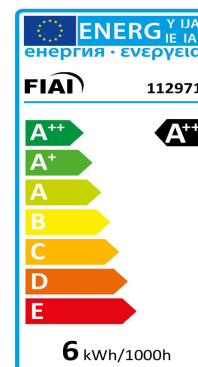

Erweiterte Produktspezifikationen: