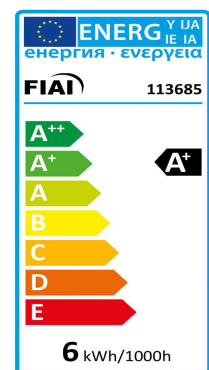

**PRODUKT
DATENBLATT**

ISOLED®

DE www.isoled.de
+49 228 30 43 89 85

AT www.isoled.at
+43 5372 219 999

CH www.isoled.ch
+41 44 787 04 75

GU10 LED STRAHLER SUNSET 5,5W, 60°, 2200-3000K, CRI90, DIMM-TO-WARM

Artikelnummer: 113685
EAN: 9009377061660

Produktspezifikation:

Material: Aluminium/Kunststoff
Durchmesser in mm: 50
Länge in mm: 53
Nennspannung/Strom: 220-240V AC
Bemessungsleistung in Watt: 5,5
Wirkleistung in Watt: 5,5
Scheinleistung in VA: 6,9
Farbtemperatur: 2200-3000
Winkel: 60
Lumen: 345
Candela: 410
CRI: 90
Umgebungstemperatur: -20° - 40°
Betriebsstunden lt. Hersteller: 30000
Schutzart: IP20
Dimmbar: Ja

Dimmspezifikation:

Hervorragendes Dimmverhalten mit allen marktüblichen Dimmaktoren (0-100%).
Absolut flickerfrei über gesamten Dimmbereich.

ISOLED®

Für spezifische Prüfberichte, CE-Konformitätserklärungen und weitere Produktinformationen wenden Sie sich bitte an Ihren Ansprechpartner im Vertriebsinnen-/außendienst.

Erweiterte Produktspezifikationen:

PRODUKT
DATENBLATT

ISOLED®

DE www.isoled.de
+49 228 30 43 89 85

AT www.isoled.at
+43 5372 219 999

CH www.isoled.ch
+41 44 787 04 75

GU10 LED STRAHLER SUNSET 5,5W, 60°, 2200-3000K, CRI90, DIMM-TO-WARM