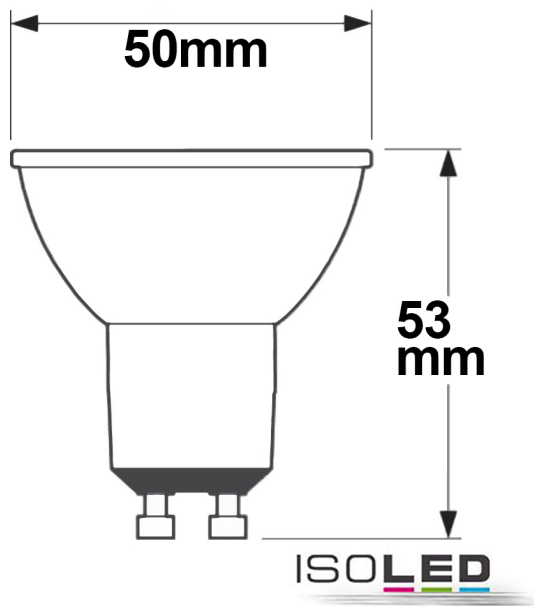

Produktspezifikation:

Material: Aluminium/Kunststoff
Durchmesser in mm: 50
Länge in mm: 53
Nennspannung/Strom: 220-240V AC
Bemessungsleistung in Watt: 5,5
Wirkleistung in Watt: 5,5
Scheinleistung in VA: 6,9
Farbtemperatur: 2200-3000
Winkel: 60
Lumen: 345
Candela: 410
CRI: 90
Umgebungstemperatur: -20° - 40°
Betriebsstunden lt. Hersteller: 30000
Schutzart: IP20
Dimmbar: Ja

Erweiterte Produktspezifikationen:

PRODUKT
DATENBLATT

ISOLED®

DE www.isoled.de
+49 228 30 43 89 85

AT www.isoled.at
+43 5372 219 999

CH www.isoled.ch
+41 44 787 04 75

GU10 LED STRAHLER SUNSET 5,5W, 60°, 2200-3000K, CRI90, DIMM-TO-WARM

113685 **60°** **345lm**

1 m 410 lx Ø 1,2 m

2 m 103 lx Ø 2,3 m

3 m 46 lx Ø 3,5 m